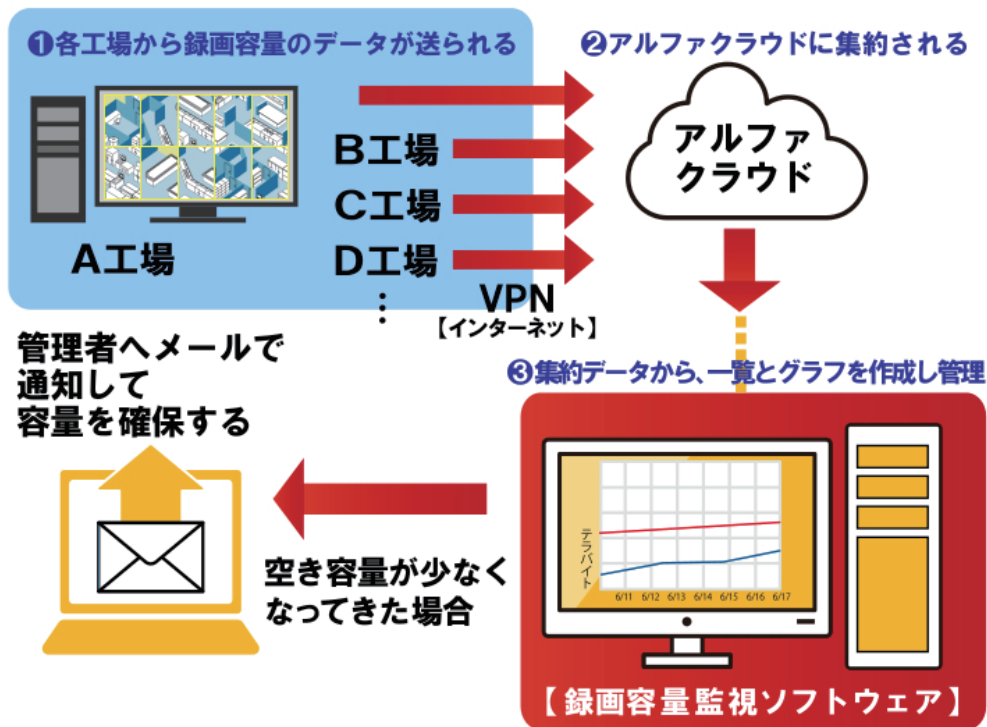

録画容量監視ソフトウェア

NVRの容量不足にならないために

監視カメラが各事業所や工場にある場合、NVR（ネットワークビデオレコーダー）の空き容量を確認するため、現地に赴くのは労力と時間がかかります。当社、録画容量監視ソフトウェアは、各 NVR の使用状態をアルファクラウドに集約し、NVR の空き容量を監視するためのソフトウェアです。

録画容量監視ソフトウェアのイメージ

録画容量監視ソフトウェアの機能

遠隔でNVRの使用状況を一元管理

監視カメラの映像は、常に記録する必要があります。それは、トラブル発生時の重要な証拠映像となるため、途切れることなく記録することが重要です。しかし、各事業所や工場が点在している場合、NVR（ネットワークビデオレコーダー）の使用状況を常に監視することは一人ではとても対応できません。当社録画容量監視ソフトウェアは、そんな管理者のお悩みから誕生した点在している NVR の使用状況を一元管理できるソフトウェアです。

NVRの使用状況一覧表示

工場	PC名	接続状態	確認日時	切断日時	IPアドレス	使用容量
AA工場	NVRサーバー-01	接続中	2022/06/14 15:12:00	2022/04/25 10:24:00	172.28.16.221	3,137B / 10TB
AA工場	NVRサーバー-02	切断				不明 / 10TB
AA工場	NVRサーバー-03	接続中	2022/06/14 15:12:00	2022/04/25 10:15:00	172.28.16.223	1,577B / 10TB
AA工場	NVRサーバー-04	切断				不明 / 10TB
BB工場	NVRサーバー-01	接続中	2022/06/14 15:12:00	2022/06/04 08:18:00	172.28.18.221	3,142B / 10TB
BB工場	NVRサーバー-02	接続中	2022/06/14 15:12:00	2022/06/04 08:18:04	172.28.18.222	2,347B / 10TB
BB工場	NVRサーバー-03	接続中	2022/06/14 15:11:00	2022/06/04 08:18:08	172.28.18.223	2,327B / 10TB
BB工場	NVRサーバー-04	切断				不明 / 10TB
BB工場	NVRサーバー-05	切断				不明 / 10TB
CC工場	NVRサーバー-01	切断				不明 / 10TB
CC工場	NVRサーバー-02	切断				不明 / 10TB
CC工場	NVRサーバー-03	切断				不明 / 10TB
CC工場	NVRサーバー-04	切断				不明 / 10TB
CC工場	NVRサーバー-05	切断				不明 / 10TB
CC工場	NVRサーバー-06	切断				不明 / 10TB
CC工場	NVRサーバー-07	切断				不明 / 10TB
DD工場	NVRサーバー-01	切断				不明 / 10TB
DD工場	NVRサーバー-02	切断				不明 / 10TB
DD工場	NVRサーバー-03	切断				不明 / 10TB
DD工場	NVRサーバー-04	接続中	2022/06/14 15:12:00	2022/05/28 08:48:00	172.28.30.221	3,667B / 10TB
DD工場	NVRサーバー-05	接続中	2022/06/14 15:12:00	2022/05/28 08:51:04	172.28.30.222	4,177B / 10TB