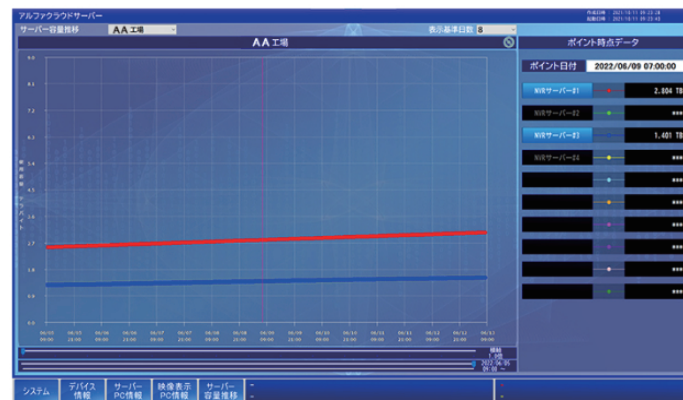

NVRの使用状況変化のグラフ表示

■ご不明な点は、お気軽にご相談ください。（デモなどもよろこんでご対応いたします。）

ALPHA アルファシステム株式会社

〒990-0828 山形県山形市双葉町1丁目10-8
TEL/FAX : 023-645-9591 / 9593
E-mail : info@alsys.co.jp