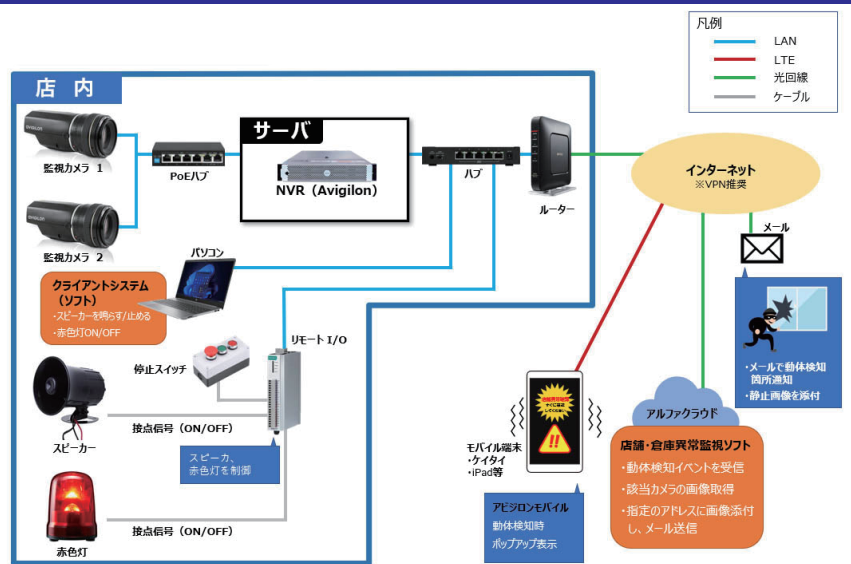

ALPHA アルファシステム株式会社

〒990-0828 山形県山形市双葉町1丁目10-8

TEL/FAX : 023-645-9591 / 9593

E-mail : info@alsys.co.jp