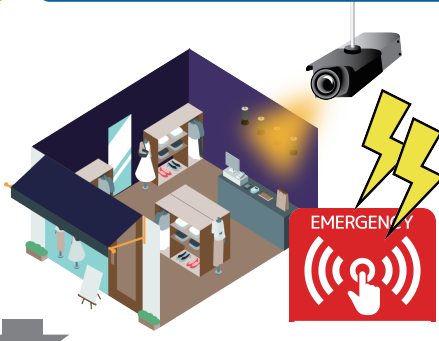

# 店舗・倉庫異常監視システム

店舗・倉庫などの監視場所での  
動体検知を行い  
セキュリティと  
安全の強化

店舗や倉庫、資材置き場などでは、夜間や休日の監視が甘くなる時に、盗難やトラブル発生の危険性が高まります。当社『店舗・倉庫異常監視システム』は、**管理体制が甘くなる時間帯に監視体制を強化するための支援を行うシステムです。**具体的には、監視カメラで動体検知をした場合、アルファクラウド上にある『店舗・倉庫異常監視システム』から、いつ、どの監視カメラで動体検知したのか、その際にカメラで撮影した静止画像を指定されたアドレス宛にメール送信を行います。現場に設置されているクライアントシステムから、赤色灯の点灯やスピーカーを稼働させることも可能です。また、設定時刻撮影機能を利用することで、設定時刻で定点撮影された画像を記録・管理することで、分析も行えます。

**店舗・倉庫などの監視場所での動体検知時に、指定先へ自動通知・警告するシステムです**

## ■店舗・倉庫異常監視システムのイメージ

※例として店舗管理のイメージで作成しています

### 夜間・休日

防犯目的がメイン。動体検知時は、店舗・倉庫異常監視システムから撮影された画像をメール送信。警告は、赤色灯の点灯やスピーカーで行う。

**即時通知**

①動体検知時に、指定端末に通知。アプリで通知がポップアップ表示される。

**詳細通知**

②動体検知時に、アルファクラウドへ通知を送信。アルファクラウド上の店舗・倉庫異常監視システムで自動的に静止画像を取得。

**③**店舗・倉庫異常監視システムで動体検知時の静止画像を添付し、指定のアドレスにメール送信。