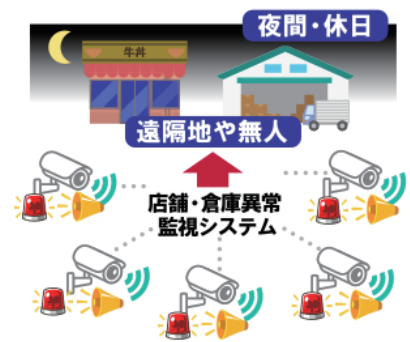

## 動体検知で店舗や倉庫の異常を確認

監視カメラで動体検知時に、即時通知と詳細通知の2種類の通知を行う。

### 【即時通知】

■モバイル端末に異常検知をポップアップ表示

### 【詳細通知】

■登録者(管理者・管理業者等)のメール宛に、動体検知日時と、検知したカメラの静止画像を添付して送信。

## 動体検知した場所の赤色灯の点灯と、スピーカーの稼働

監視カメラが動体検知をした場合、現地の異常を赤色灯の点灯とともに周囲に知らせ、スピーカーを稼働し、音声による警告を行う。

赤色灯やスピーカーを停止する際は、管理人などがクライアントシステムの画面や設置した停止スイッチから行うことができる。